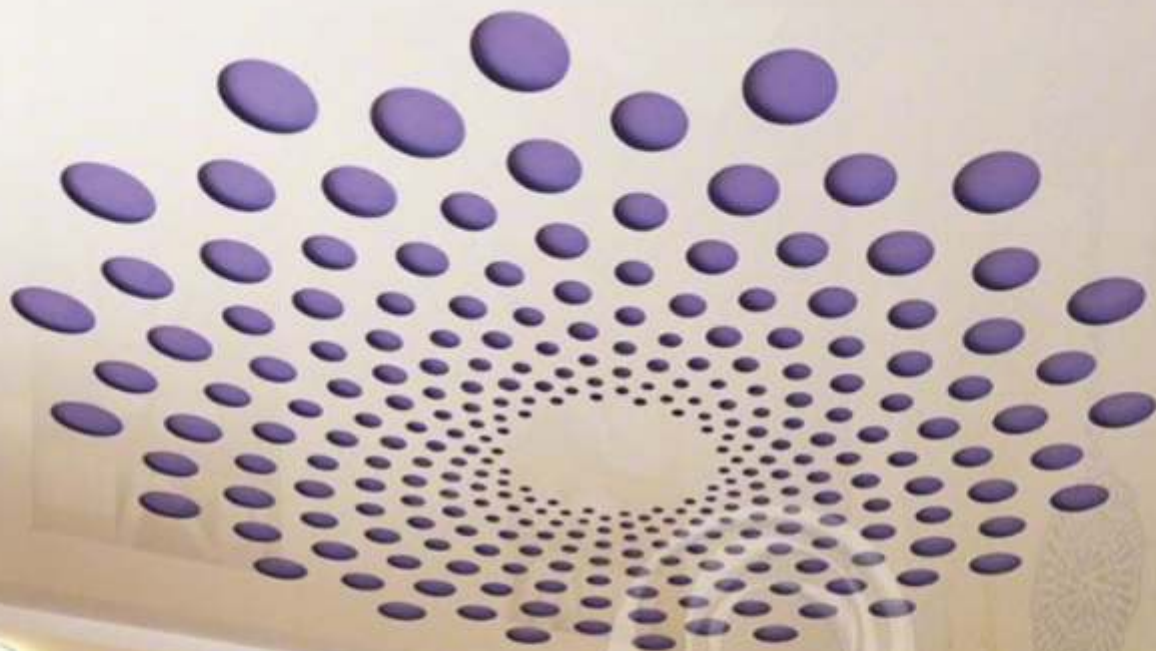

Вариант заполнения плоскости потолка с поддержанием цветовой гаммы помещения. Полотна расположены на расстоянии 8 мм между пленками. Оба полотна глянцевые, что может помочь немного расширить пространство.