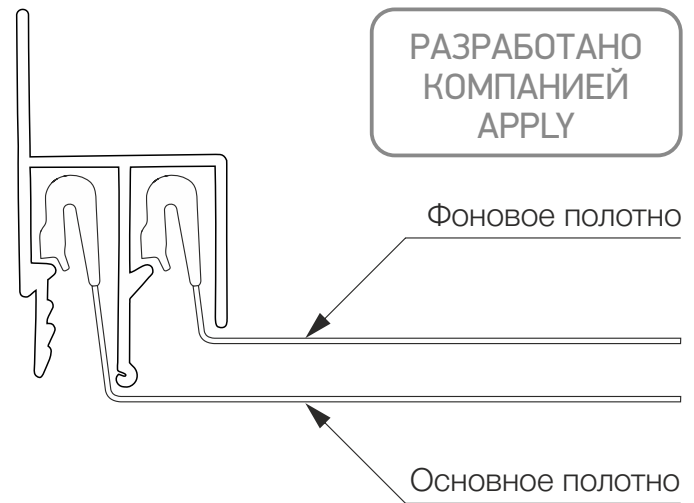

Адаптация изображения под технологию APPLY

VERHAUS.RU

®

Верхаус

ПРОИЗВОДИТЕЛЬ
НАТЯЖНЫХ ПОТОЛКОВ
И ЖАЛЮЗИ

Профиль стандарт

Регулируемая высота между пленками достигается путём крепления в два профиля стандарт. Каждое полотно устанавливается в свой профиль, где расстояние может регулироваться от 2,5 см до желаемой высоты.

РАЗРАБОТАНО
КОМПАНИЕЙ
APPLY

Профиль APPLY 20

В данном варианте используется профиль Apply 20, где два полотна крепятся на расстоянии 2 см друг от друга, что исключает засветку точек от светодиодной ленты и предполагает возможность установки потолка как с подсветкой, так и без нее.

Профиль **APPLY 5**

Данный профиль разработан для установки двух полотен на небольшом расстоянии. Высота самого профиля составляет 3 см, а видимая высота между фоновым полотном и полотном с декоративными вырезами – 5 мм.