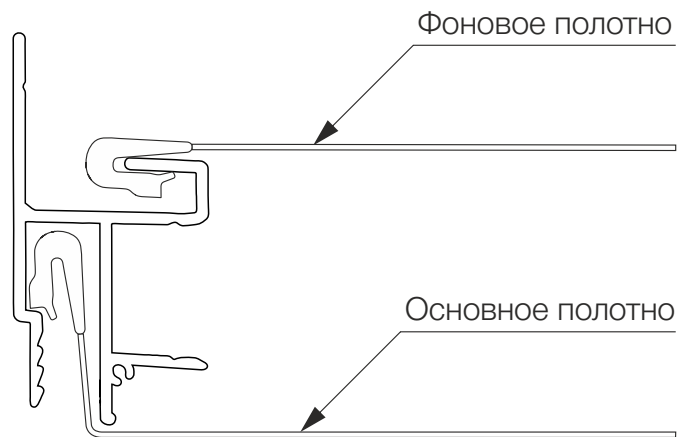

Адаптация изображения под технологию APPLY

VERHAUS.RU

®

Верхаус

ПРОИЗВОДИТЕЛЬ
НАТЯЖНЫХ ПОТОЛКОВ
И ЖАЛЮЗИ

Профиль стандарт

Регулируемая высота между пленками достигается путём крепления в два профиля стандарт. Каждое полотно устанавливается в свой профиль, где расстояние может регулироваться от 2,5 см до желаемой высоты.

РАЗРАБОТАНО
КОМПАНИЕЙ
APPLY

Профиль APPLY 20

В данном варианте используется профиль Apply 20, где два полотна крепятся на расстоянии 2 см друг от друга, что исключает засветку точек от светодиодной ленты и предполагает возможность установки потолка как с подсветкой, так и без нее.

Профиль **APPLY 5**

Данный профиль разработан для установки двух полотен на небольшом расстоянии. Высота самого профиля составляет 3 см, а видимая высота между фоновым полотном и полотном с декоративными вырезами – 5 мм.