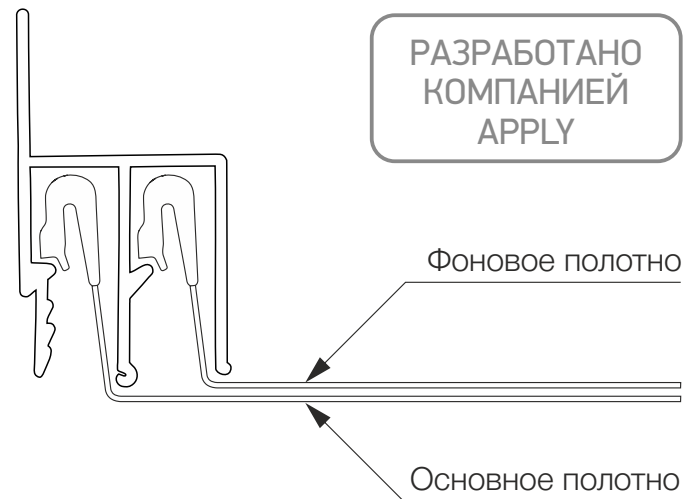

VERHAUS.RU

®

Верхаус

ПРОИЗВОДИТЕЛЬ
НАТЯЖНЫХ ПОТОЛКОВ
И ЖАЛЮЗИ