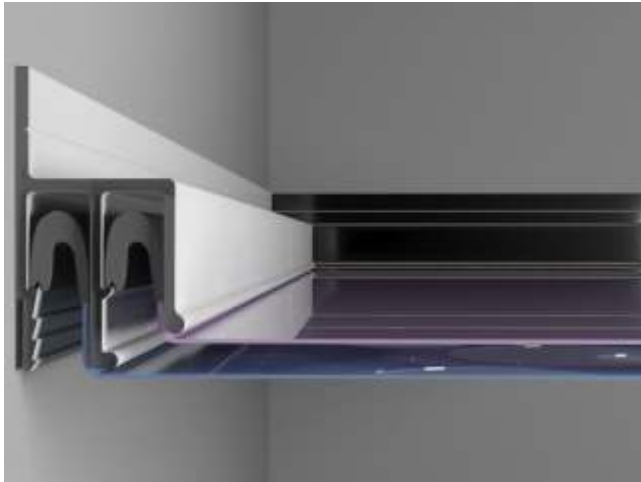

Адаптация изображения под технологию APPLY

VERHAUS.RU

®

Верхаус

ПРОИЗВОДИТЕЛЬ
НАТЯЖНЫХ ПОТОЛКОВ
И ЖАЛЮЗИ

Профиль стандарт

Регулируемая высота между пленками достигается путём крепления в два профиля стандарт. Каждое полотно устанавливается в свой профиль, где расстояние может регулироваться от 2,5 см до желаемой высоты.

Профиль **APPLY 5**

Данный профиль разработан для установки двух полотен на небольшом расстоянии. Высота самого профиля составляет 3 см, а видимая высота между фоновым полотном и полотном с декоративными вырезами – 5 мм.