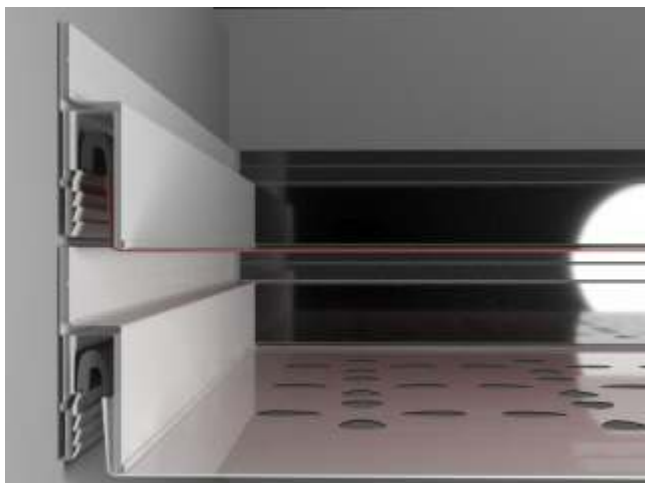

Адаптация изображения под технологию APPLY

VERHAUS.RU

®

Верхаус

ПРОИЗВОДИТЕЛЬ
НАТЯЖНЫХ ПОТОЛКОВ
И ЖАЛЮЗИ

Профиль стандарт

Регулируемая высота между пленками достигается путём крепления в два профиля стандарт. Каждое полотно устанавливается в свой профиль, где расстояние может регулироваться от 2,5 см до желаемой высоты.

РАЗРАБОТАНО
КОМПАНИЕЙ
APPLY

Профиль APPLY 20

В данном варианте используется профиль Apply 20, где два полотна крепятся на расстоянии 2 см друг от друга, что исключает засветку точек от светодиодной ленты и предполагает возможность установки потолка как с подсветкой, так и без нее.

Профиль **APPLY 5**

Данный профиль разработан для установки двух полотен на небольшом расстоянии. Высота самого профиля составляет 3 см, а видимая высота между фоновым полотном и полотном с декоративными вырезами – 5 мм.