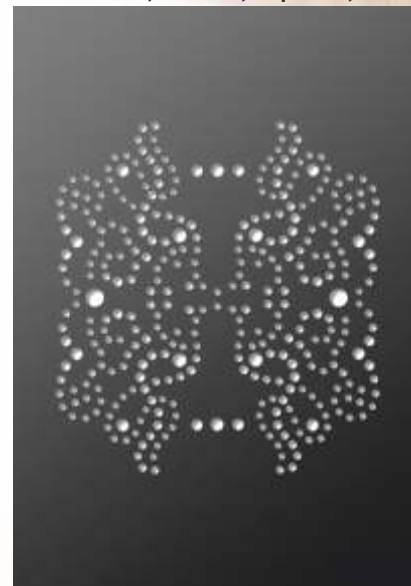

A-138

Комбинация из двух полотен с декоративными вырезами в нижнем полотне. Пленки расположены на расстоянии 5 мм. Данные композиции разработаны для ценителей индивидуальности. Причудливые формы вырезом дадут волю фантазии и наполнят каждый день яркими красками и вдохновленным настроением.